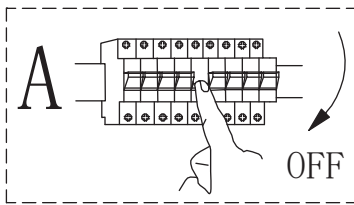

GLOBO

LIGHTING

57918H
57919H
57918HB
57918HW

B

1 x MAX 25W GU10
230V~50Hz

GLOBO Handels GmbH
Gewerbestr. 3
A-9184 Sankt Peter Austria
www.globo-lighting.com
office@globo-lighting.com