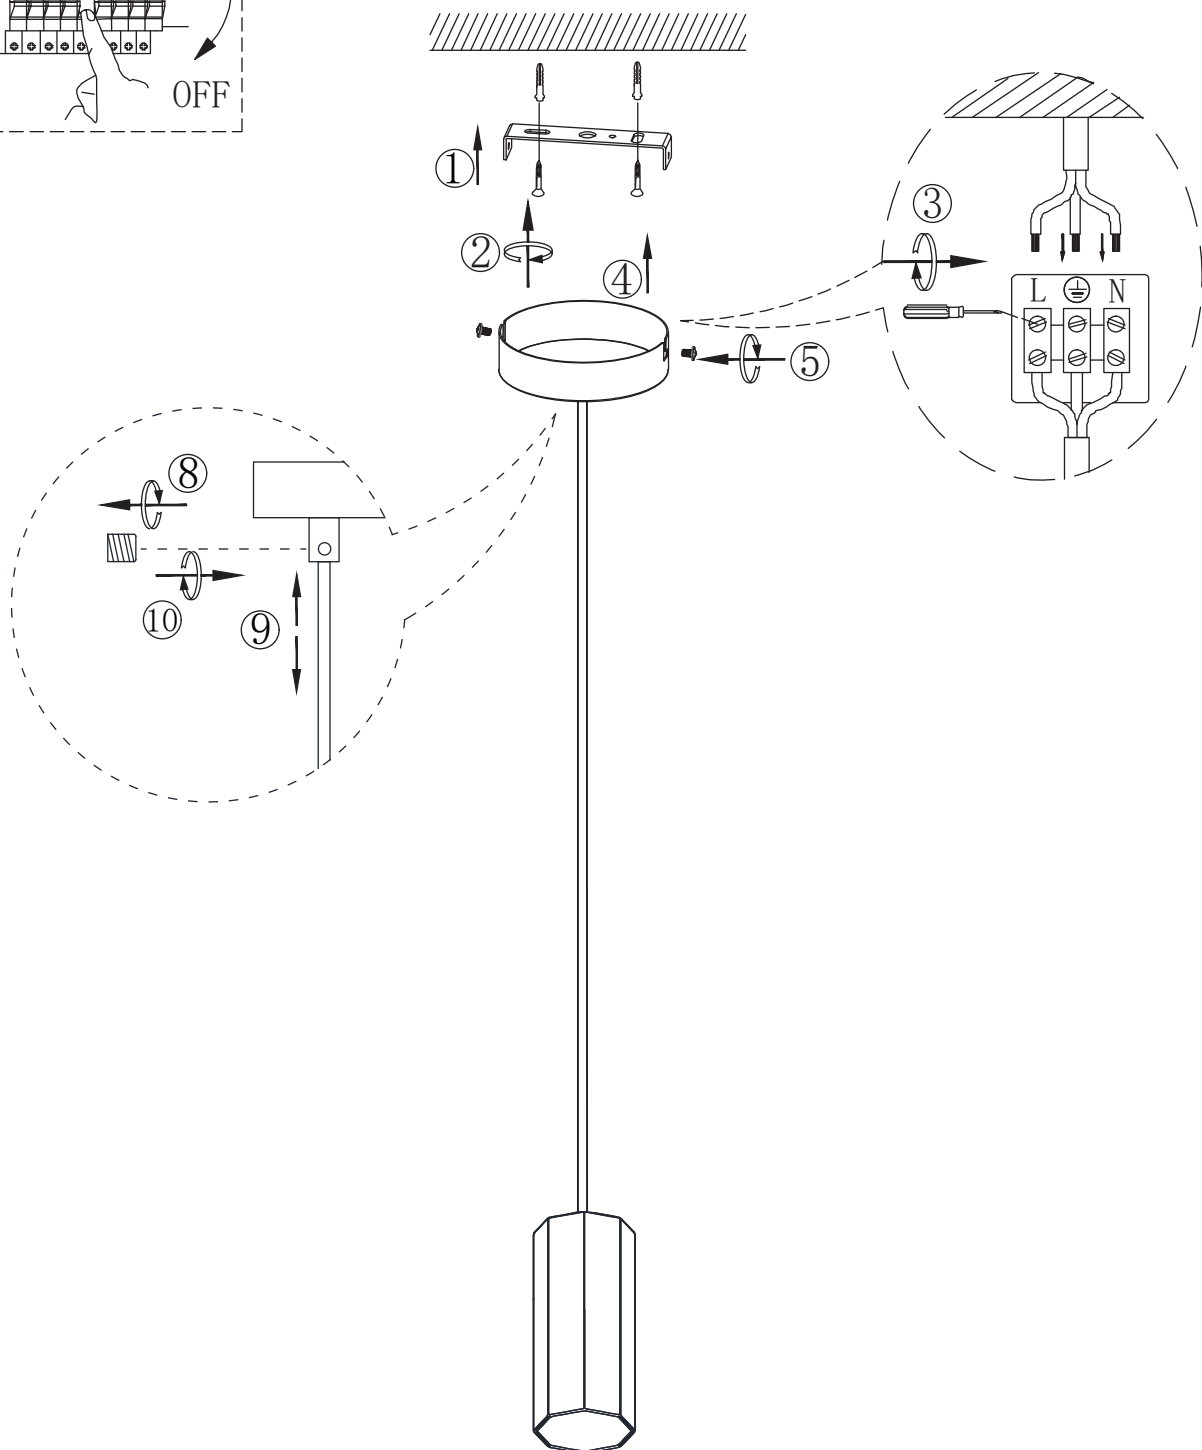

GLOBO

LIGHTING

57918H
57919H
57918HB
57918HW

B

1 x MAX 25W GU10
230V~50Hz

GLOBO Handels GmbH
Gewerbestr. 3
A-9184 Sankt Peter Austria
www.globo-lighting.com
office@globo-lighting.com